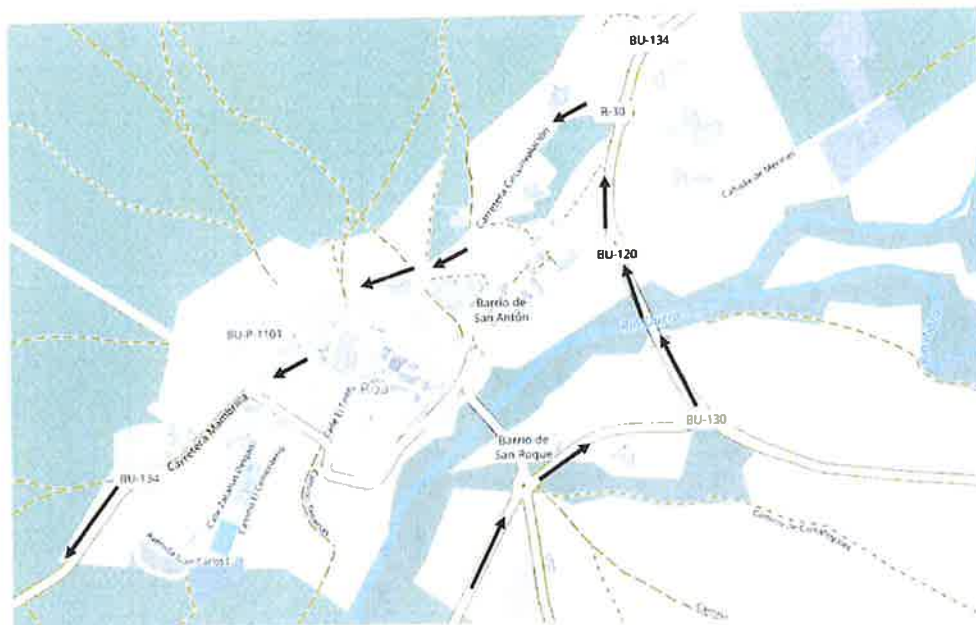

CLUB DEPORTIVO PUCELA
C/ Goya nº 33
47007- VALLADOLID
NIF G-47703160
Teléfono 616999783 - 608160622
Email: clubdeportivopucela@gmail.com

PASO POR ROA

Bu-130, Rotonda 2 Salida Dirección Aranda de Duero (Bu-130), Giro izquierda dirección Roa, (Bu-130), Paso por encima de Río Duero, Rotonda 2 Salida Dirección La Horra de Burgos (Bu-130), Rotonda 2 salida Dirección Roa, Calle Puerta de la Villa, Avenida del Cid, Bu-134